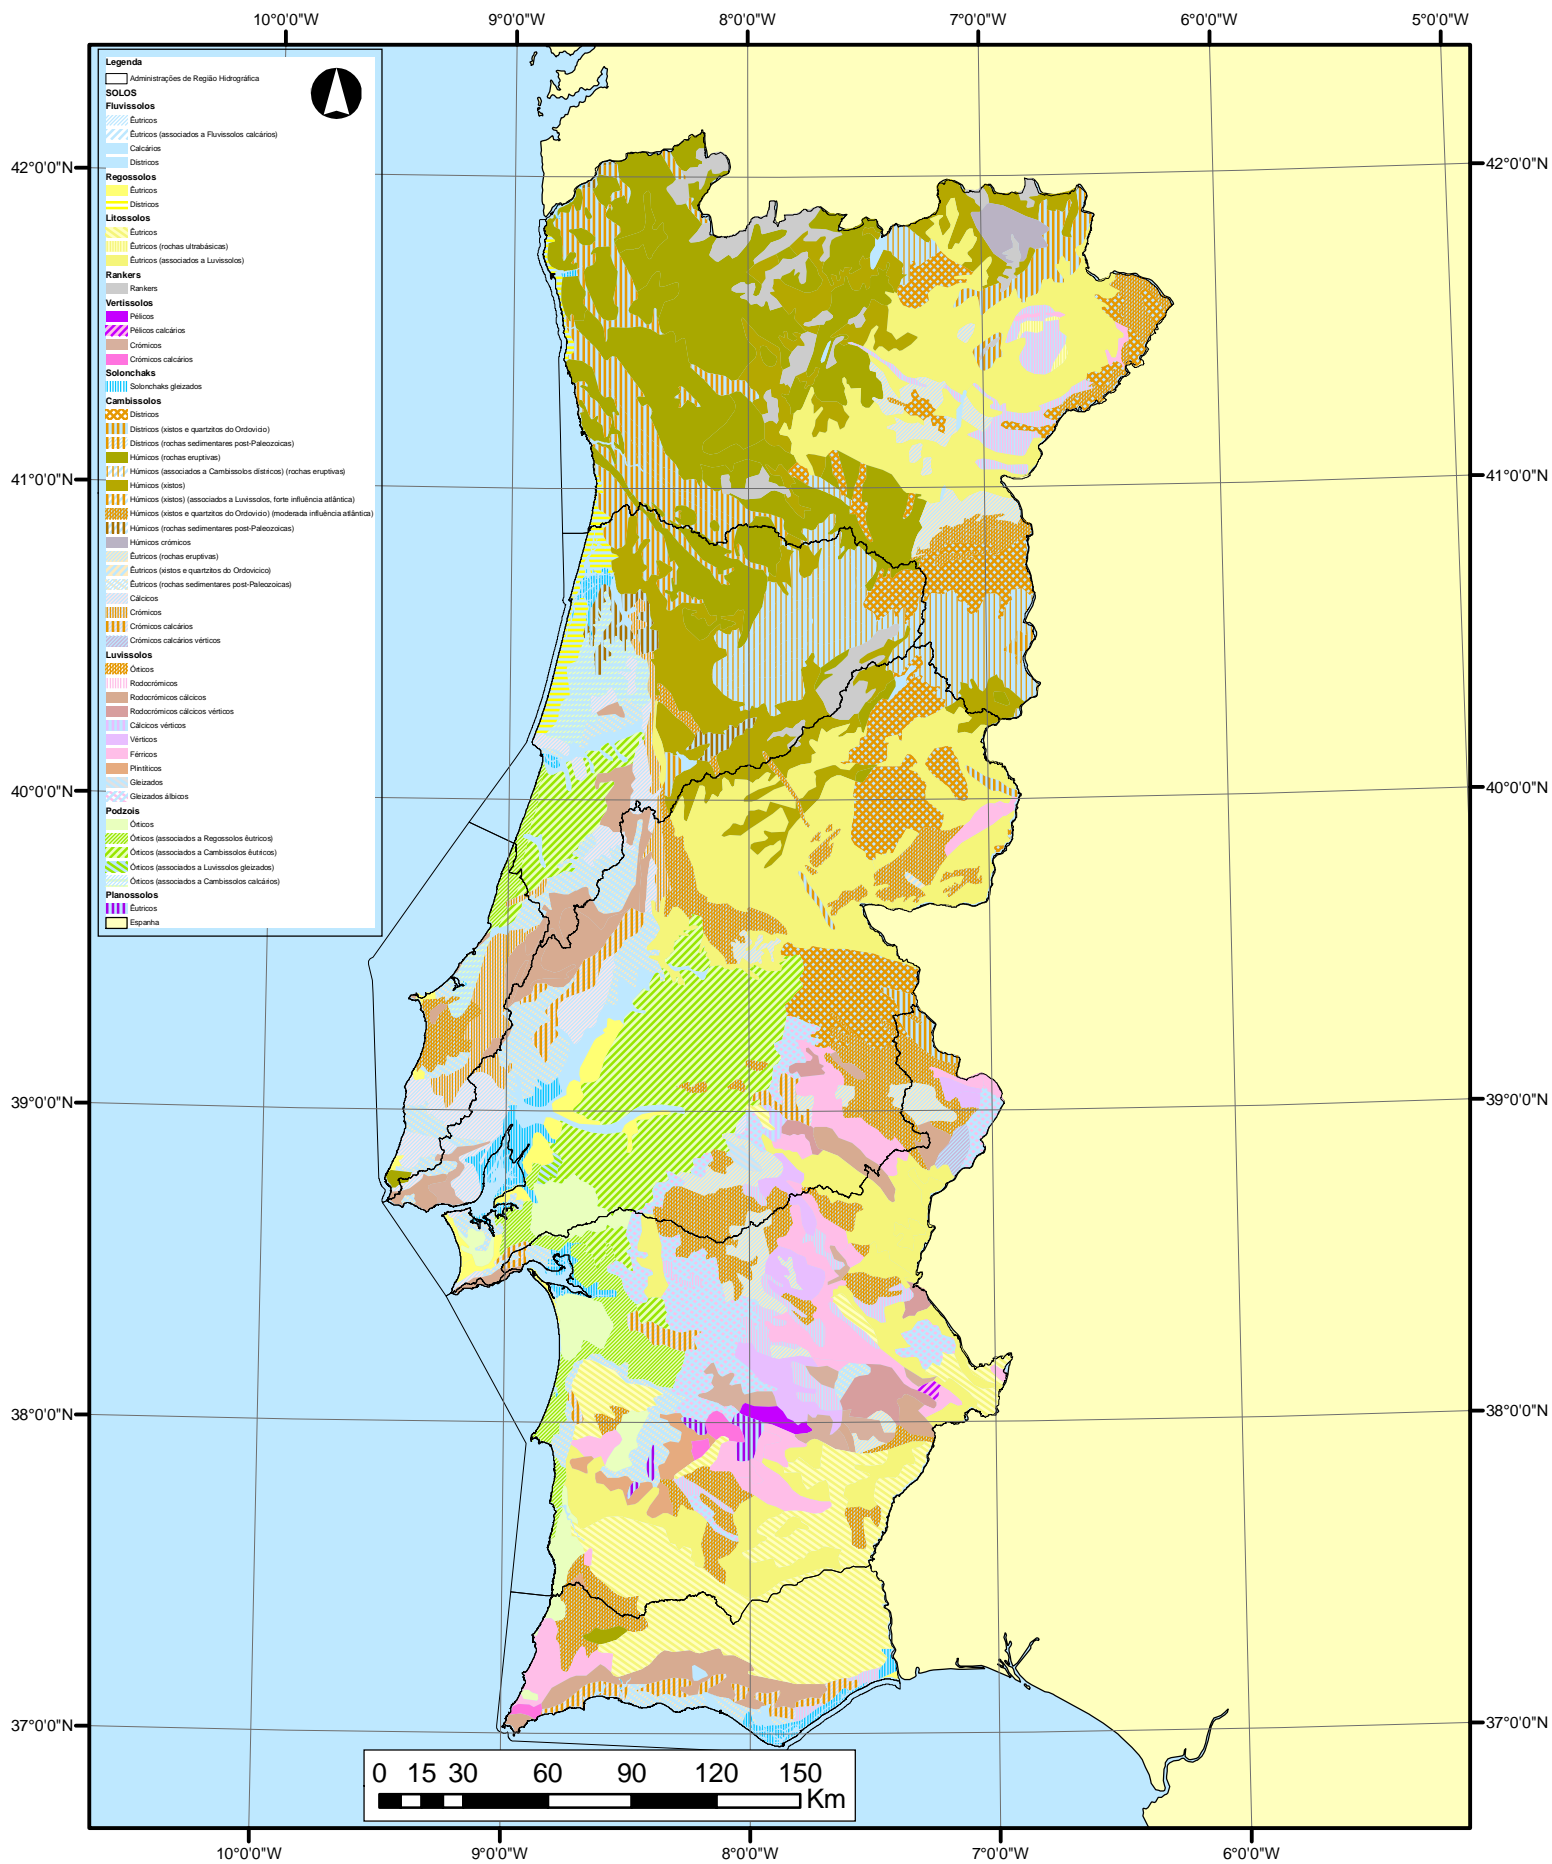

Tipo de Solo

Informação de base
Tipo de Solo-Atlas Digital do Ambiente 2003

Limites da Península Ibérica obtida do
"Digital Chart of the World"

Julho 2009

Ministério do Ambiente,
do Ordenamento do Território
e do Desenvolvimento Regional

INSTITUTO
DA ÁGUA I.P.